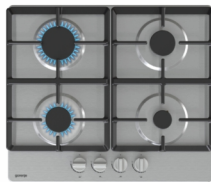

gorenje
Life Simplified

Płyta gazowa
G641XHC

- Elektryczna zapalarka gazu
- Szerokość 60 cm
- Kolor Inox

SUPERCENA!
599 zł

A+