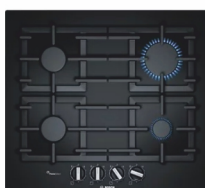

BOSCH

Płyta gazowa
PPP6A6B90

- FlameSelect
- Żeliwne ruszta
- Szkło hartowane
- Pokręta mieczykowe
- Zapalarka elektryczna w pokrętle

~~1449,00 zł~~
Najniższa cena z ostatnich 30 dni przed wprowadzeniem obniżki

300 zł TANIEJ!
1149 zł