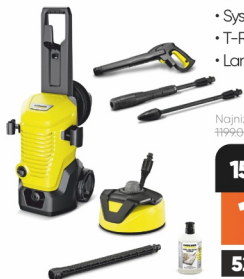

Najniższa cena z ostatnich 30 dni: 549,00 zł

80 zł TANIEJ!
469 zł

23,45 zł x 20 rat 0% RRSO 0%

KÄRCHER

130 BAR 30 m²/h

Mijka wysokociśnieniowa K 4 WMC Pr. H 1.324-232.0

- Wydajność tłoczenia: 420 l/h
- Wbudowany filtr wody
- System Quick Connect
- T-Racer
- Łanca Vario Power