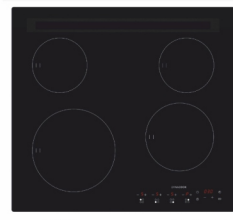

- Pompa ciepła
- Silnik inwerterowy ProSmart™
- EcoGentle™
- AquaWave®
- Czujnik OptiSense®

Najniższa cena z ostatnich 30 dni: 2999,00 zł

100 zł TANIEJ!

2899 zł

144,95 zł x 20 rat 0% RRSO 0%

DYNAXO

Płyta gazowo-ceramiczna
DynaCook X4 60 metan lub prop/butan